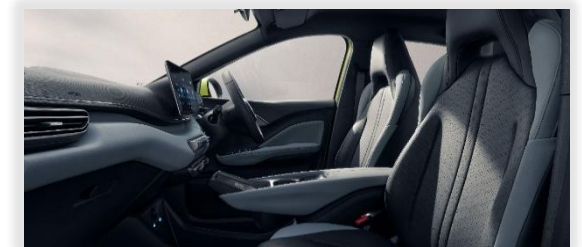

NEW BYD ATTO 1 (INDONESIA)

Product

Date: 2026.05.11

NEW BYD ATTO 1

VARIANT & COLOR LINE-UP

Variant	STD	DYNAMIC	PREMIUM
Exterior Color			
Sprout Green	<input checked="" type="checkbox"/>	<input checked="" type="checkbox"/>	<input checked="" type="checkbox"/>
Apricity White	<input checked="" type="checkbox"/>	<input checked="" type="checkbox"/>	<input checked="" type="checkbox"/>
Cosmos Black	<input checked="" type="checkbox"/>	<input checked="" type="checkbox"/>	<input checked="" type="checkbox"/>
Interior Color			
Black & Grey	<input checked="" type="checkbox"/>	<input checked="" type="checkbox"/>	<input checked="" type="checkbox"/>

New variant called “**STD**” as the entry level

Sprout Green

Apricity White

Cosmos Black

Black + Grey

NEW BYD ATTO 1

EXTERIOR

NEW

15" Steel w/ Wheel Cap (STD)

NEW BYD ATTO 1

INTERIOR & FEATURES (1)

NEW

12.8" PAD (Premium)

NEW

Fabric Seat (STD)

NEW